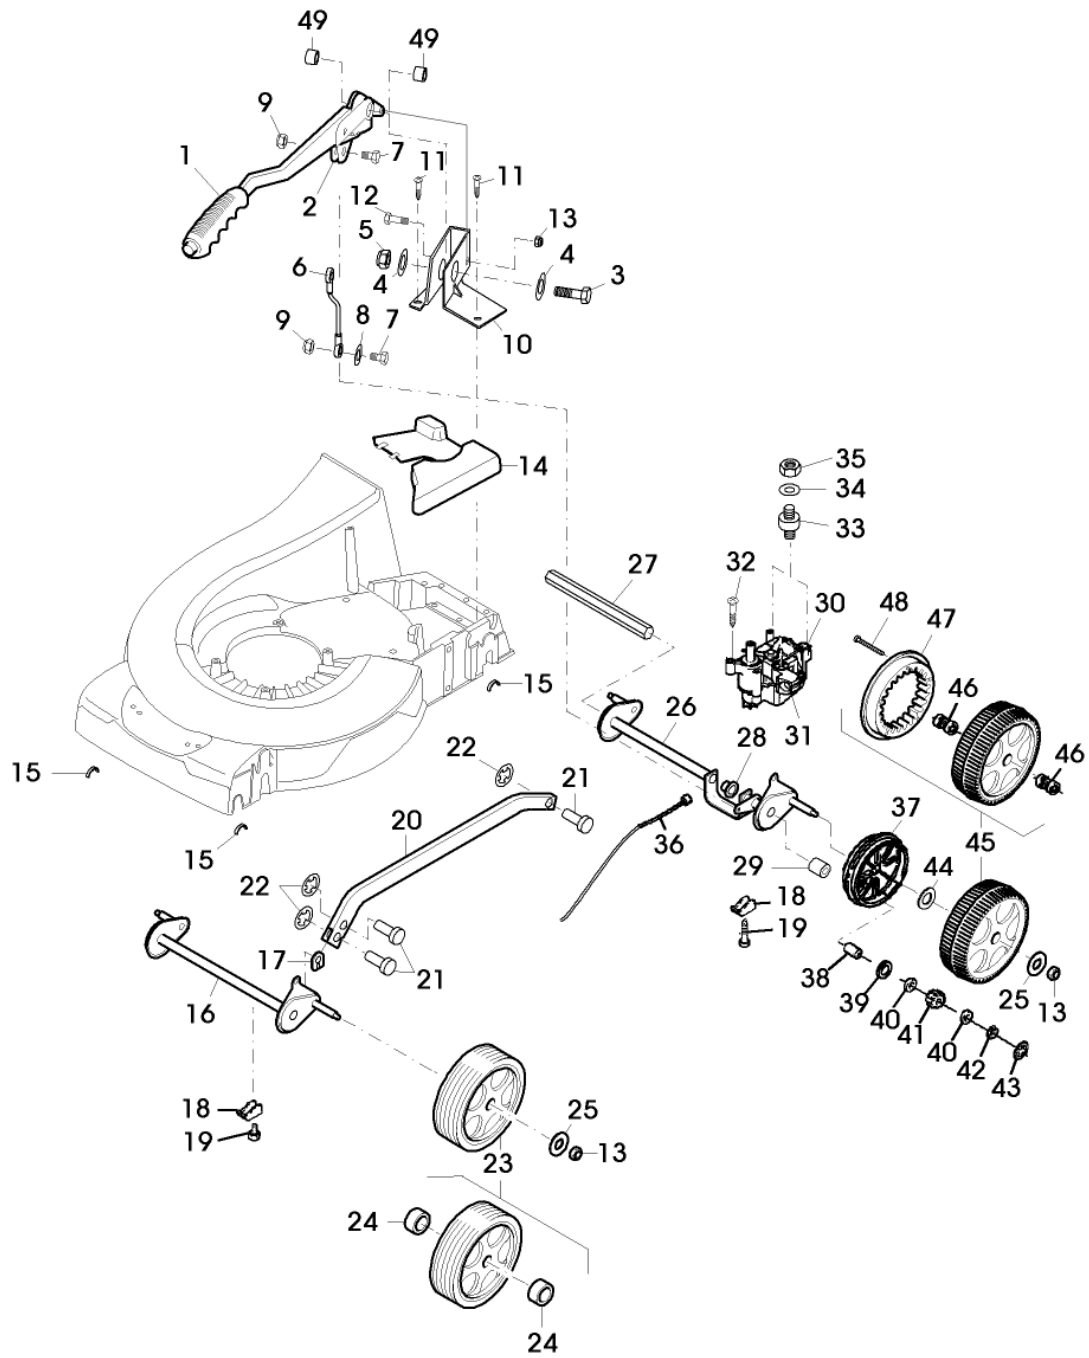

SA004136

Bil d Nr.	Teilenummer	S t k .	BEZEICHNUNG	TI	Bis Modell
1	SAA10229	1	HANDHEBEL INCLUDES SAU10747 , SA36697 , SA15207 AND SA15694 ; ASSY		
2	SAU10747	1	SEGMENT ORDER SAA10229		
3	SA36697	1	BOLZEN		
4	SA15207	2	UNTERLEGSCHLEIBE A15		
5	SA15694	1	SICHERUNGSMUTTER M10		
6	SAU10532	1	VERBINDUNGSSTANGE		
7	SA15324	2	SECHSKANTSCHRAUBE M6 X 25		
8	SA15202	1	UNTERLEGSCHLEIBE 6.4		
9	SA11244	2	SICHERUNGSMUTTER M6		
10	SA36479	1	KONSOLE		
11	SA34452	3	SCHRAUBE 6.0 X 14 DUO Taptite		
12	SA15365	1	SECHSKANTSCHRAUBE M8 X 35		
13	14M7327	5	SICHERUNGSMUTTER SUB FOR SA11998		
14	SAU12254	1	SCHUTZ (A) SUB FOR SAU11178		
15	SAU10484	4	LAGERSCHALE		
16	SAU10567	1	VORDERACHSE Front		
17	SAU10819	2	HALTER		
18	SAU10536	4	KLEMME		
19	SA29854	4	SCHRAUBE M5 X 12		
20	SAA10223	1	VERBINDUNGSSTANGE		
21	SA35588	3	BOLZEN		
22	SA35589	3	FEDERKLEMME 8 SXN 59		
23	SAU10537	2	RAD KPL. MIT BEREIFUNG 210 mm Front		
24	SA33229	4	KUGELLAGER		
25	SA15213	4	UNTERLEGSCHLEIBE A 8.4		
26	SAU10531	1	HINTERACHSE Rear		
27	SAU10829	1	ANTRIEBSWELLE		
28	SA34285	1	LAGER		
29	SA31201	2	BÜCHSE		
	SAU10791	2	BÜCHSE 14.2 X 16.9 X 10		
30	SA34286	1	GETRIEBE (B)		
31	SA34279	1	FÜHRUNG		
32	SA31264	1	SCHRAUBE M5 X 16		
33	SA36571	2	SCHWINGUNGSDÄMPFER		
34	SA15232	2	FEDERRING A6		
35	SA15412	2	MUTTER M6		
36	SA37160	1	SEILZUG		
37	SAU10549	2	SCHUTZ		
38	SA34284	2	MITNEHMER		
39	SA13911	2	FEDERSCHLEIBE		
40	SA13912	4	SCHLEIBE		
41	SAA37273	2	RITZEL		
42	SA15864	2	SPRENGRING 14 X 1 mm		
43	SA34282	2	FEDERMUTTER 8		
44	SA13926	1	UNTERLEGSCHLEIBE		
45	SAU10538	2	RAD KPL. MIT BEREIFUNG 210 mm Rear		
46	SA36659	2	NADELLAGER HK1616		
47	SAU10259	2	RITZEL